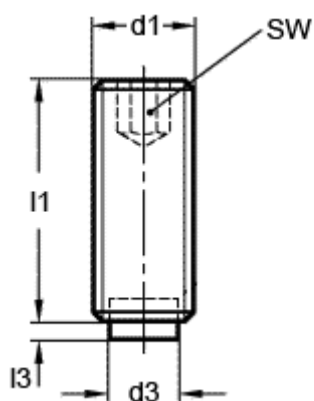

Varenummer: 20931660A
Beskrivelse: E+G Gevinstift
GN 913.3-M10-32-KU

Mål

d1 = M10
d3 = 7
l1 = 32.0
l3 = 1.9
SW = 5.0